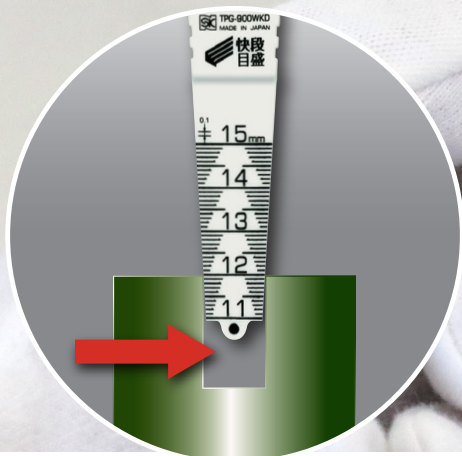

折って
戻せる

これが新しい
目盛のカタチ

●印で分離して長さを調節できるので、
浅い穴や隙間の測定が可能に!

プラスチックテーパージ 快段目盛 TPG-900WKD / TPG-900BKD

- 折って使えて、また戻せるから、管理がラクで経済的です!
- 新設計の階段状目盛で読み違いを防ぎます。
- パイプに隠れても見やすい0.2mm点目盛
- 対象物を傷つけにくいプラスチック製

■ 使用方法

- 印の所で、パキッと折りまげると取り外すことができます

- 戻す時は、水平にカチッと音がするまで押し戻します

TPG-900WKD

TPG-900BKD

- 本体の板厚は、3.5mmですが、側面のR形状により、測定板厚は1.4mmと同じ換算になります。

品番	色	材質	測定範囲(mm)	器差(mm)	目量(mm)	全長(mm)	幅(mm)	測定板厚(mm)	質量(g)	入数	JAN(4975846)
TPG-900WKD	白	ポリカーボネート	1~15	±0.2	0.1	158	19	1.4	5	10	680289
TPG-900BKD	黒									10	680296