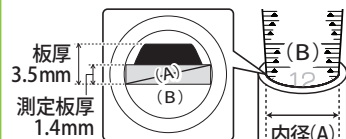

折って
戻せる

これが新しい
目盛のカタチ

●印で分離して長さを調節できるので、
浅い穴や隙間の測定が可能に!

プラスチックテーパージ 快段目盛 TPG-900WKD / TPG-900BKD

- 折って使えて、また戻せるから、管理がラクで経済的です!
- 新設計の階段状目盛で読み違いを防ぎます。
- パイプに隠れても見やすい0.2mm点目盛
- 対象物を傷つけにくいプラスチック製

■ 使用方法

- 印の所で、パキッと折りまげると取り外すことができます

- 戻す時は、水平にカチッと音がするまで押し戻します

TPG-900WKD

TPG-900BKD

- 本体の板厚は、3.5mmですが、側面のR形状により、測定板厚は1.4mmと同じ換算になります。

品番	色	材質	測定範囲(mm)	器差(mm)	目量(mm)	全長(mm)	幅(mm)	測定板厚(mm)	質量(g)	入数	JAN(4975846)
TPG-900WKD	白	ポリカーボネート	1~15	±0.2	0.1	158	19	1.4	5	10	680289
TPG-900BKD	黒									10	680296